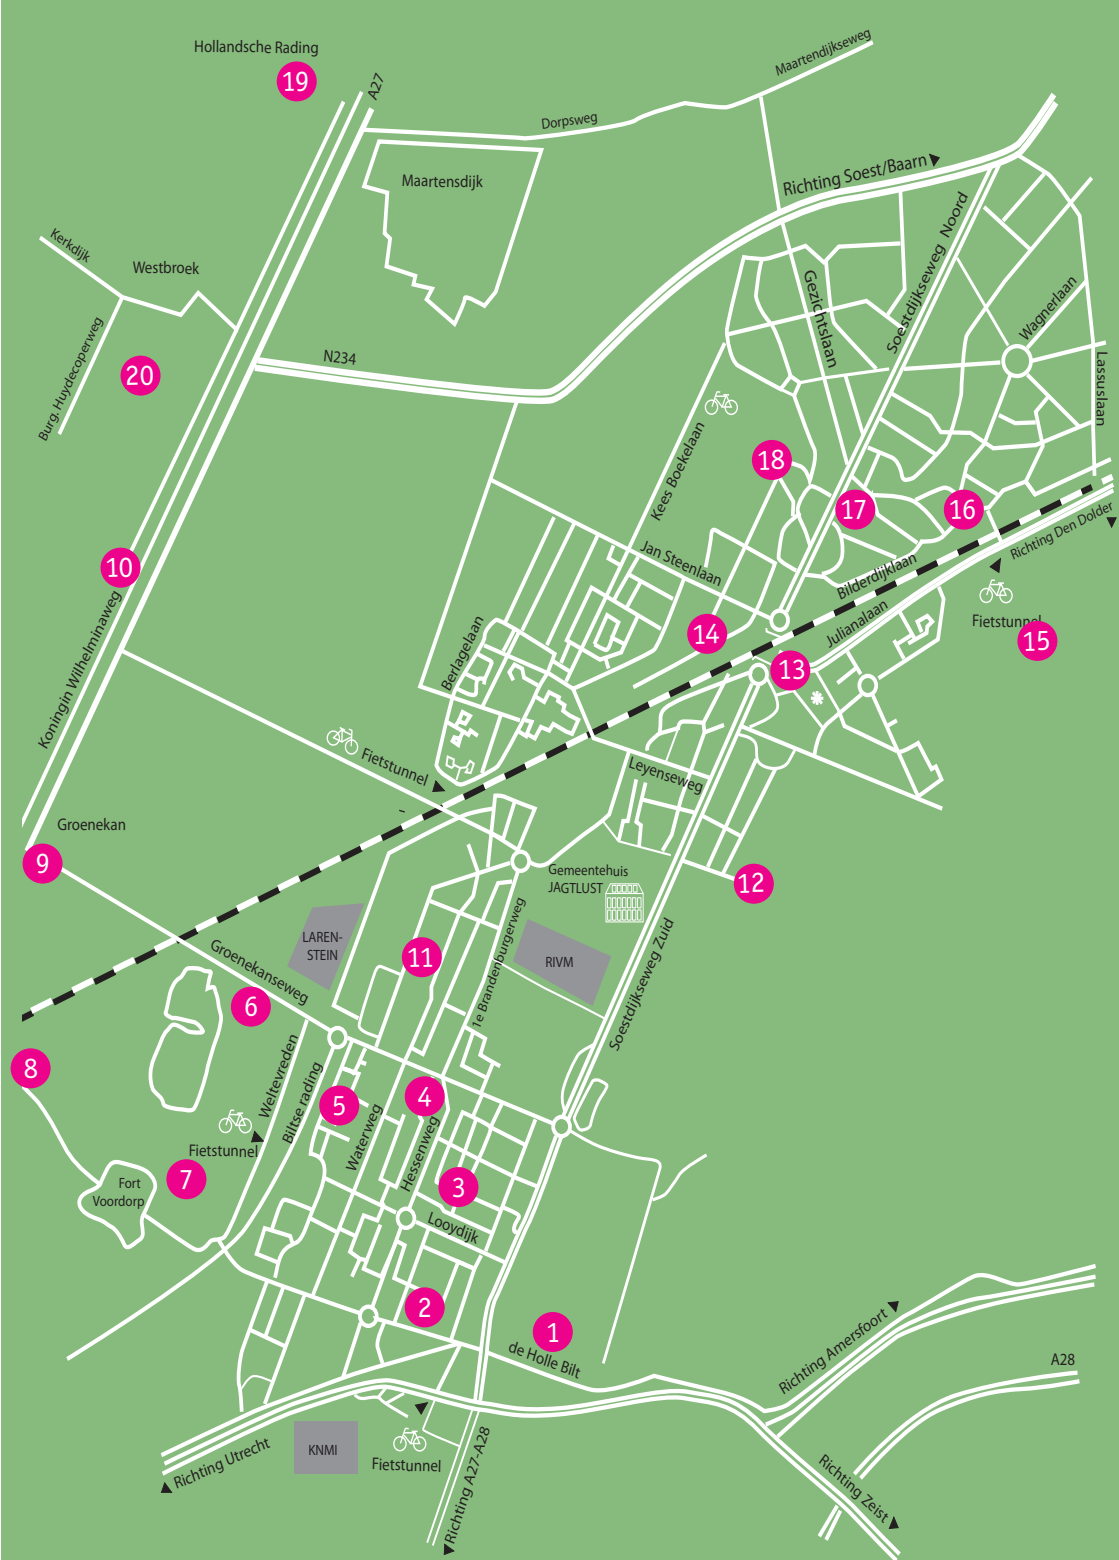

15 Julianalaan 217, Bilthoven

Reinier Gerrits Beeldhouwen

16 Bilderdijklaan 92, Bilthoven

Aljona Belyaeva Schilderijen

17 Tollenslaan 17, Bilthoven

Truus Werners Schilderijen

18 Rubenslaan 42, Bilthoven

Cees van Es Schilderijen

Schaapsdrift 11,
Hollandsche Rading

Helene van der Reijden Schilderijen

20 Kooijdijk 26, Westbroek

Willem van Dijk Schilderijen

Kunstroute 2026 Gemeente De Bilt

ZATERDAG 9 en ZONDAG 10 mei
van 12.00 - 17.00 uur

Website met persoonlijke pagina. Facebook-pagina,

Incidenteel: uitstapjes, etentjes, excursies.

Voor meer informatie
www.kunstkringbeekk.nl
of scan de QR code

Voor de digitale route
scan de QR code

KUNSTKRING

www.kunstkringbeekk.nl

- 
Holle Bilt 16-18, De Bilt
Tibo van de Zand Schilderijen
- 
Burgemeester de Withstr. 31, De Bilt
Mirjam Kretschmar Schilderijen
- 
Ambachtstraat 9, AmbachtAteliers, de Bilt
Saskia Heijmans Illustraties
Jeroen v. Nijnatten Keramiek
Elfi Ramar-Mischitz Schilderijen
- 
Buyts Ballotweg 17, De Bilt
Alberto Amar Multidisciplinair
- 
Prof. Dr. P. Zeemanweg 23, De Bilt
Bartje van Doorn Schilderijen
- 
Groenekanseweg 250, Groenekan
Alleen op zaterdag
Oda Berkhout Beeldhouwen
Nell Verbeek Beeldhouwen
- 
Voordorpsdijk 41, Groenekan
Ria Flemming Schilderijen
Corry van der Sluys Keramiek
- 
Voordorpsdijk 10, Utrecht
Rita Camphuijsen Schilderijen
Alkine van der Laan tassen/hoeden
Dinie van Buren Schilderijen
- 
Vulcanusdreef 105, Utrecht
Charlotte Wagelaar Schilderijen
Fenny Geysen Schilderijen
- 
Kon. Wilhelminaweg 329, Groenekan
Natalia Riazhenova Keramiek
- 
Jupiterlaan 36, Bilthoven
Annelies Hupkes mandala tekenen
- 
Noord Houderingelaan 13, Bilthoven
Armien Visser Grafiek en textiel
Elisabeth Copijn Keramiek
- 
Emmapplein 20, Bilthoven
Margreet Heemskerk Schilderijen
- 
Rembrandtlaan 4b, Bilthoven
Met sieraden repair café
Liesbeth Rentinck diverse vormen